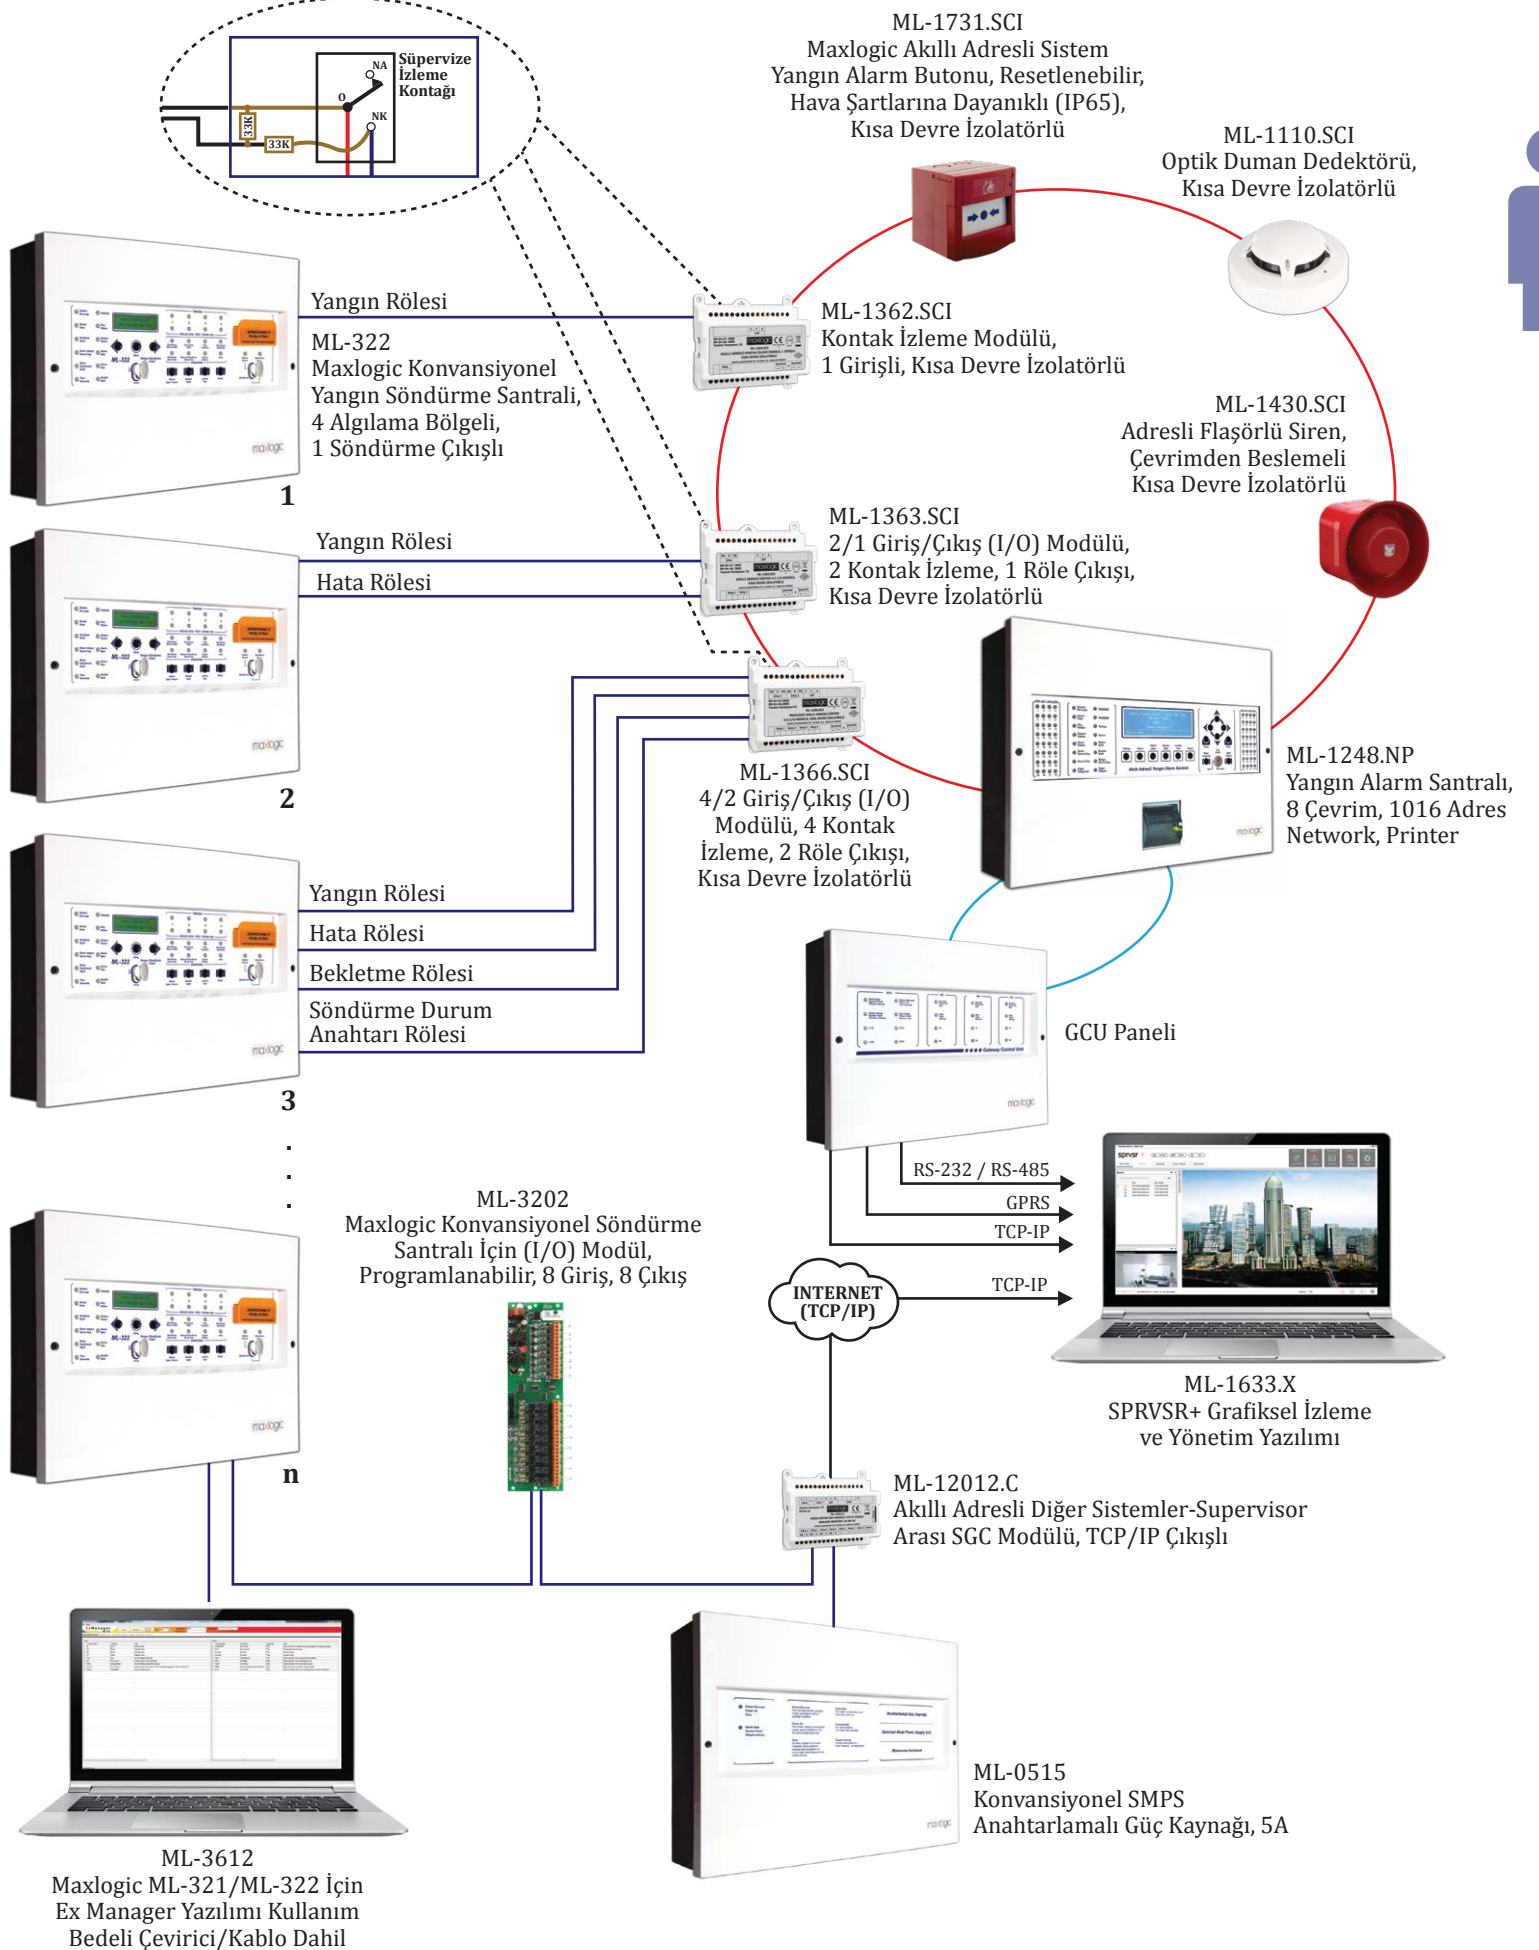

## ML-3314 Söndürme Çıkış Arttırıcı Panel

Söndürme çıkış arttırıcı panel ML-322 serisi yangın söndürme santrallerinin söndürme çıkışına bağlanarak söndürme çıkışı sayısını arttırmak için kullanılır.

- ▶ Yazılımla belirlenen bekleme ve söndürme sürelerine göre çıkışların sırayla aktif olması
- ▶ 8 adet süpervize söndürme çıkışı
- ▶ Panellerin birbirine seri olarak bağlanmasıyla istenilen sayıda söndürme çıkışı elde edebilme
- ▶ Aktivasyon ve hata durumlarının LED'ler ile gösterilebilmesi

## MG-5400 Yangın Alarm Zili

Maxlogic ve Mavigard marka akıllı adresli ve konvansiyonel yangın alarm sistemlerinde kullanılmak üzere geliştirilmiştir.

- ▶ EN 54-3 standardına uygun
- ▶ Yangın alarm panellerinde uyarı sinyali oluştuğunda sesli çıkış verme
- ▶ İç ortamlarda kullanıma uygun

# Konvansiyonel Yangın Söndürme Sistem Şeması

# Adresli Sistem Üzerinden İzleme