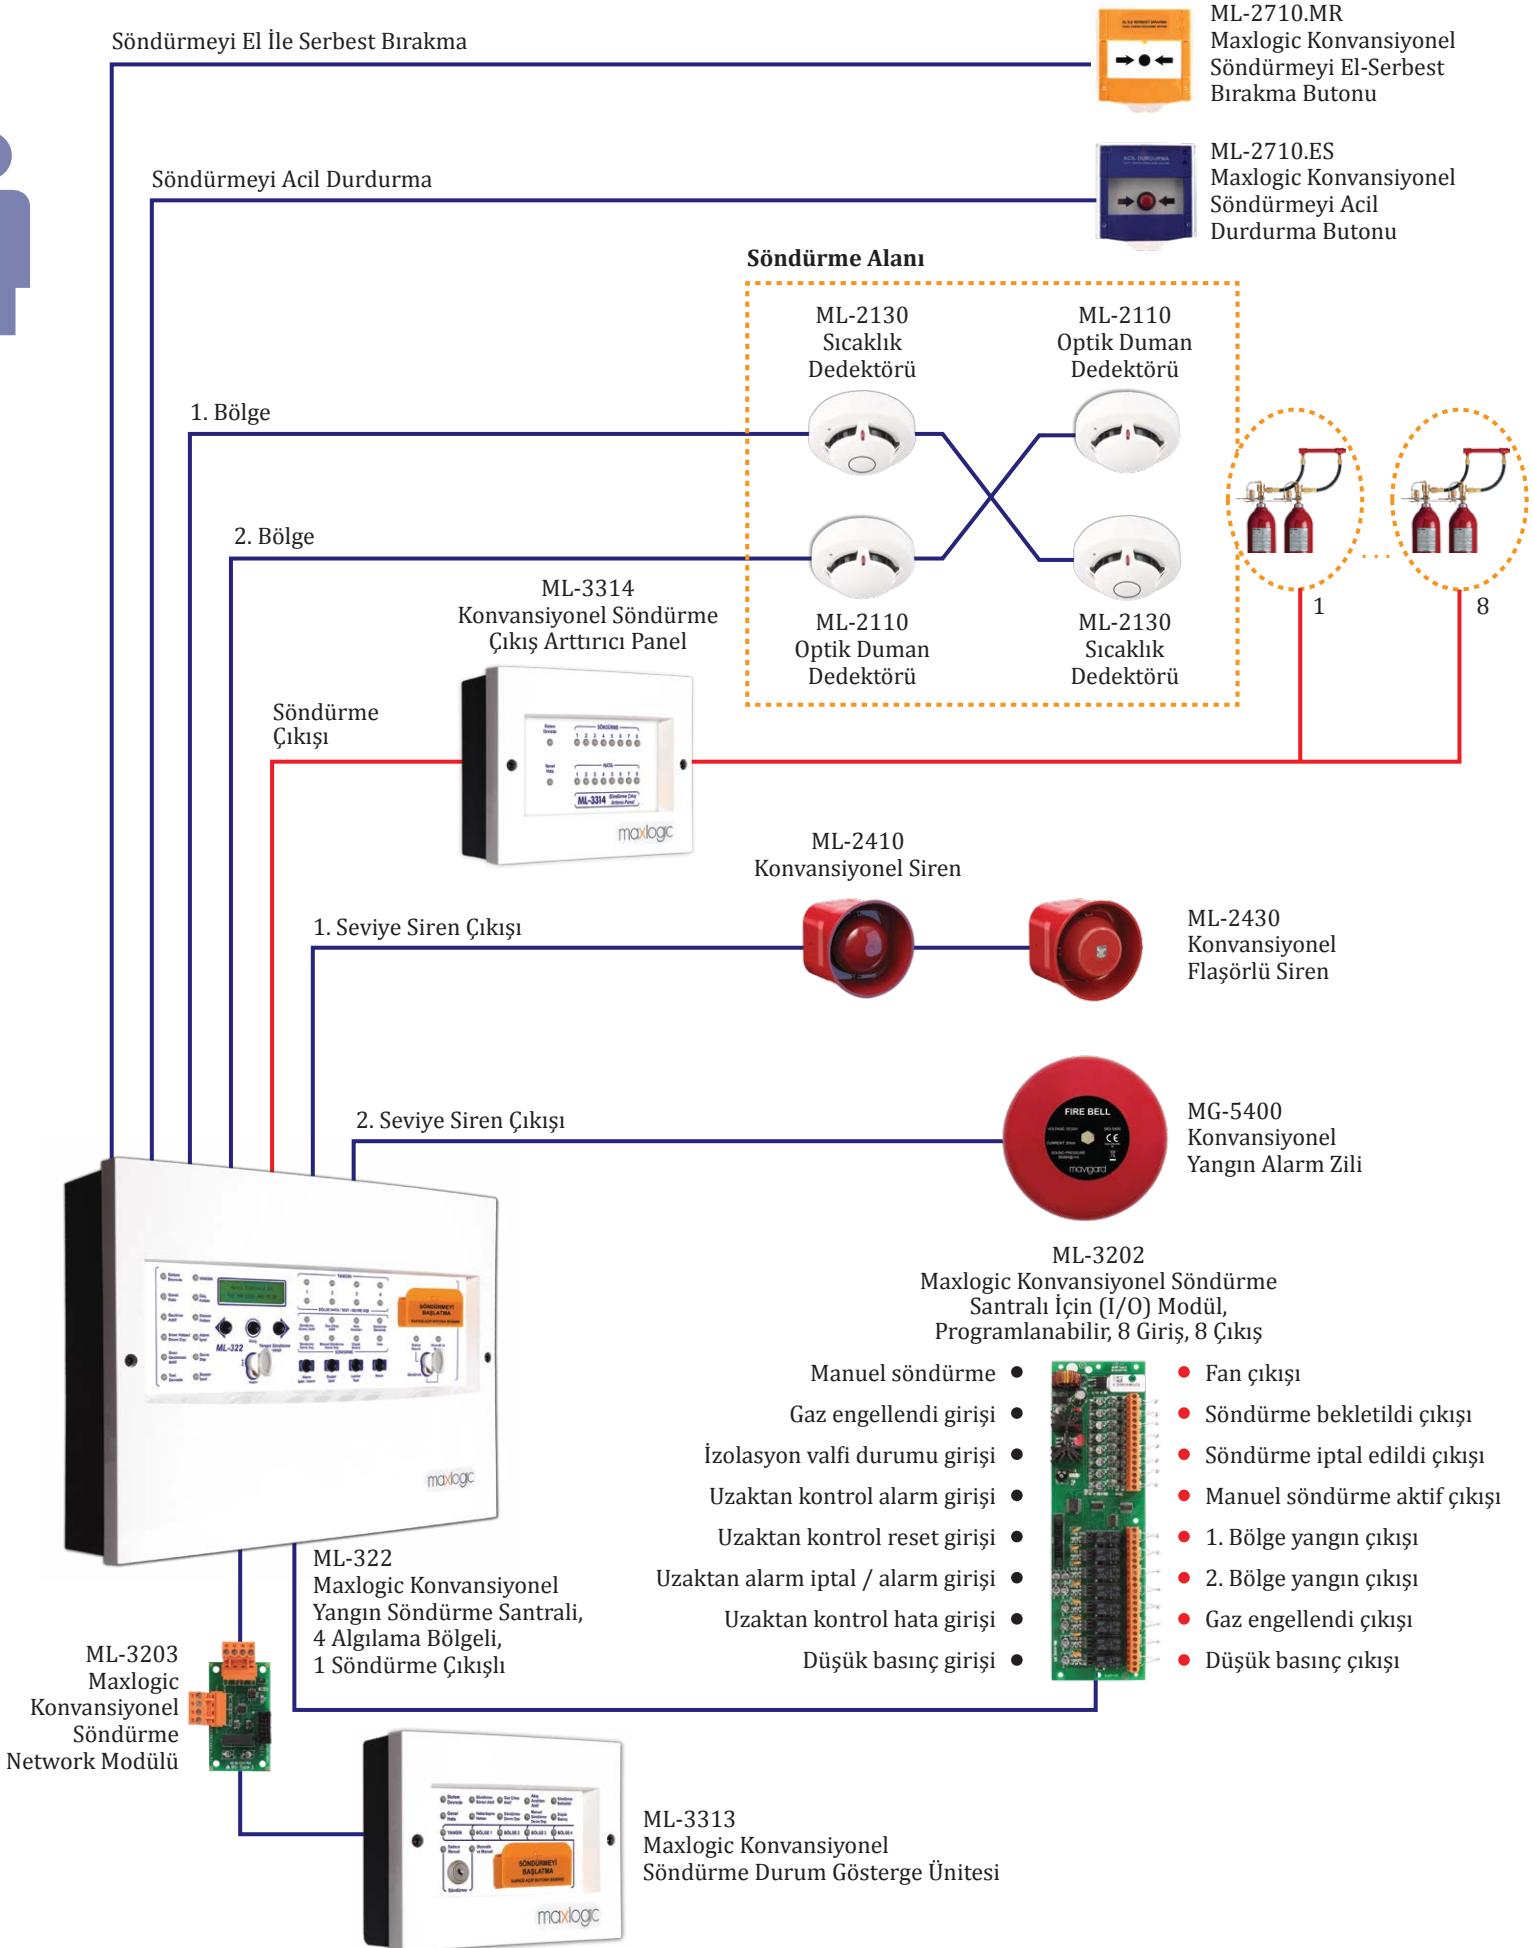

- ▶ EN 54-5 ve EN 54-7 standartlarına uygun
- ▶ 360° görüş açısı sağlayan çift LED
- ▶ Mikroişlemci kontrollü tasarım
- ▶ Paralel ihbar lambası çıkışı
- ▶ 2 adet kırmızı LED

## ML-3314 Söndürme Çıkış Arttırıcı Panel

Söndürme çıkış arttırıcı panel ML-322 serisi yangın söndürme santrallerinin söndürme çıkışına bağlanarak söndürme çıkışı sayısını arttırmak için kullanılır.

- ▶ Yazılımla belirlenen bekleme ve söndürme sürelerine göre çıkışların sırayla aktif olması
- ▶ 8 adet süpervize söndürme çıkışı
- ▶ Panellerin birbirine seri olarak bağlanmasıyla istenilen sayıda söndürme çıkışı elde edebilme
- ▶ Aktivasyon ve hata durumlarının LED'ler ile gösterilebilmesi

## MG-5400 Yangın Alarm Zili

Maxlogic ve Mavigard marka akıllı adresli ve konvansiyonel yangın alarm sistemlerinde kullanılmak üzere geliştirilmiştir.

- ▶ EN 54-3 standardına uygun
- ▶ Yangın alarm panellerinde uyarı sinyali oluştuğunda sesli çıkış verme
- ▶ İç ortamlarda kullanıma uygun

# Adresli Sistem Üzerinden İzleme